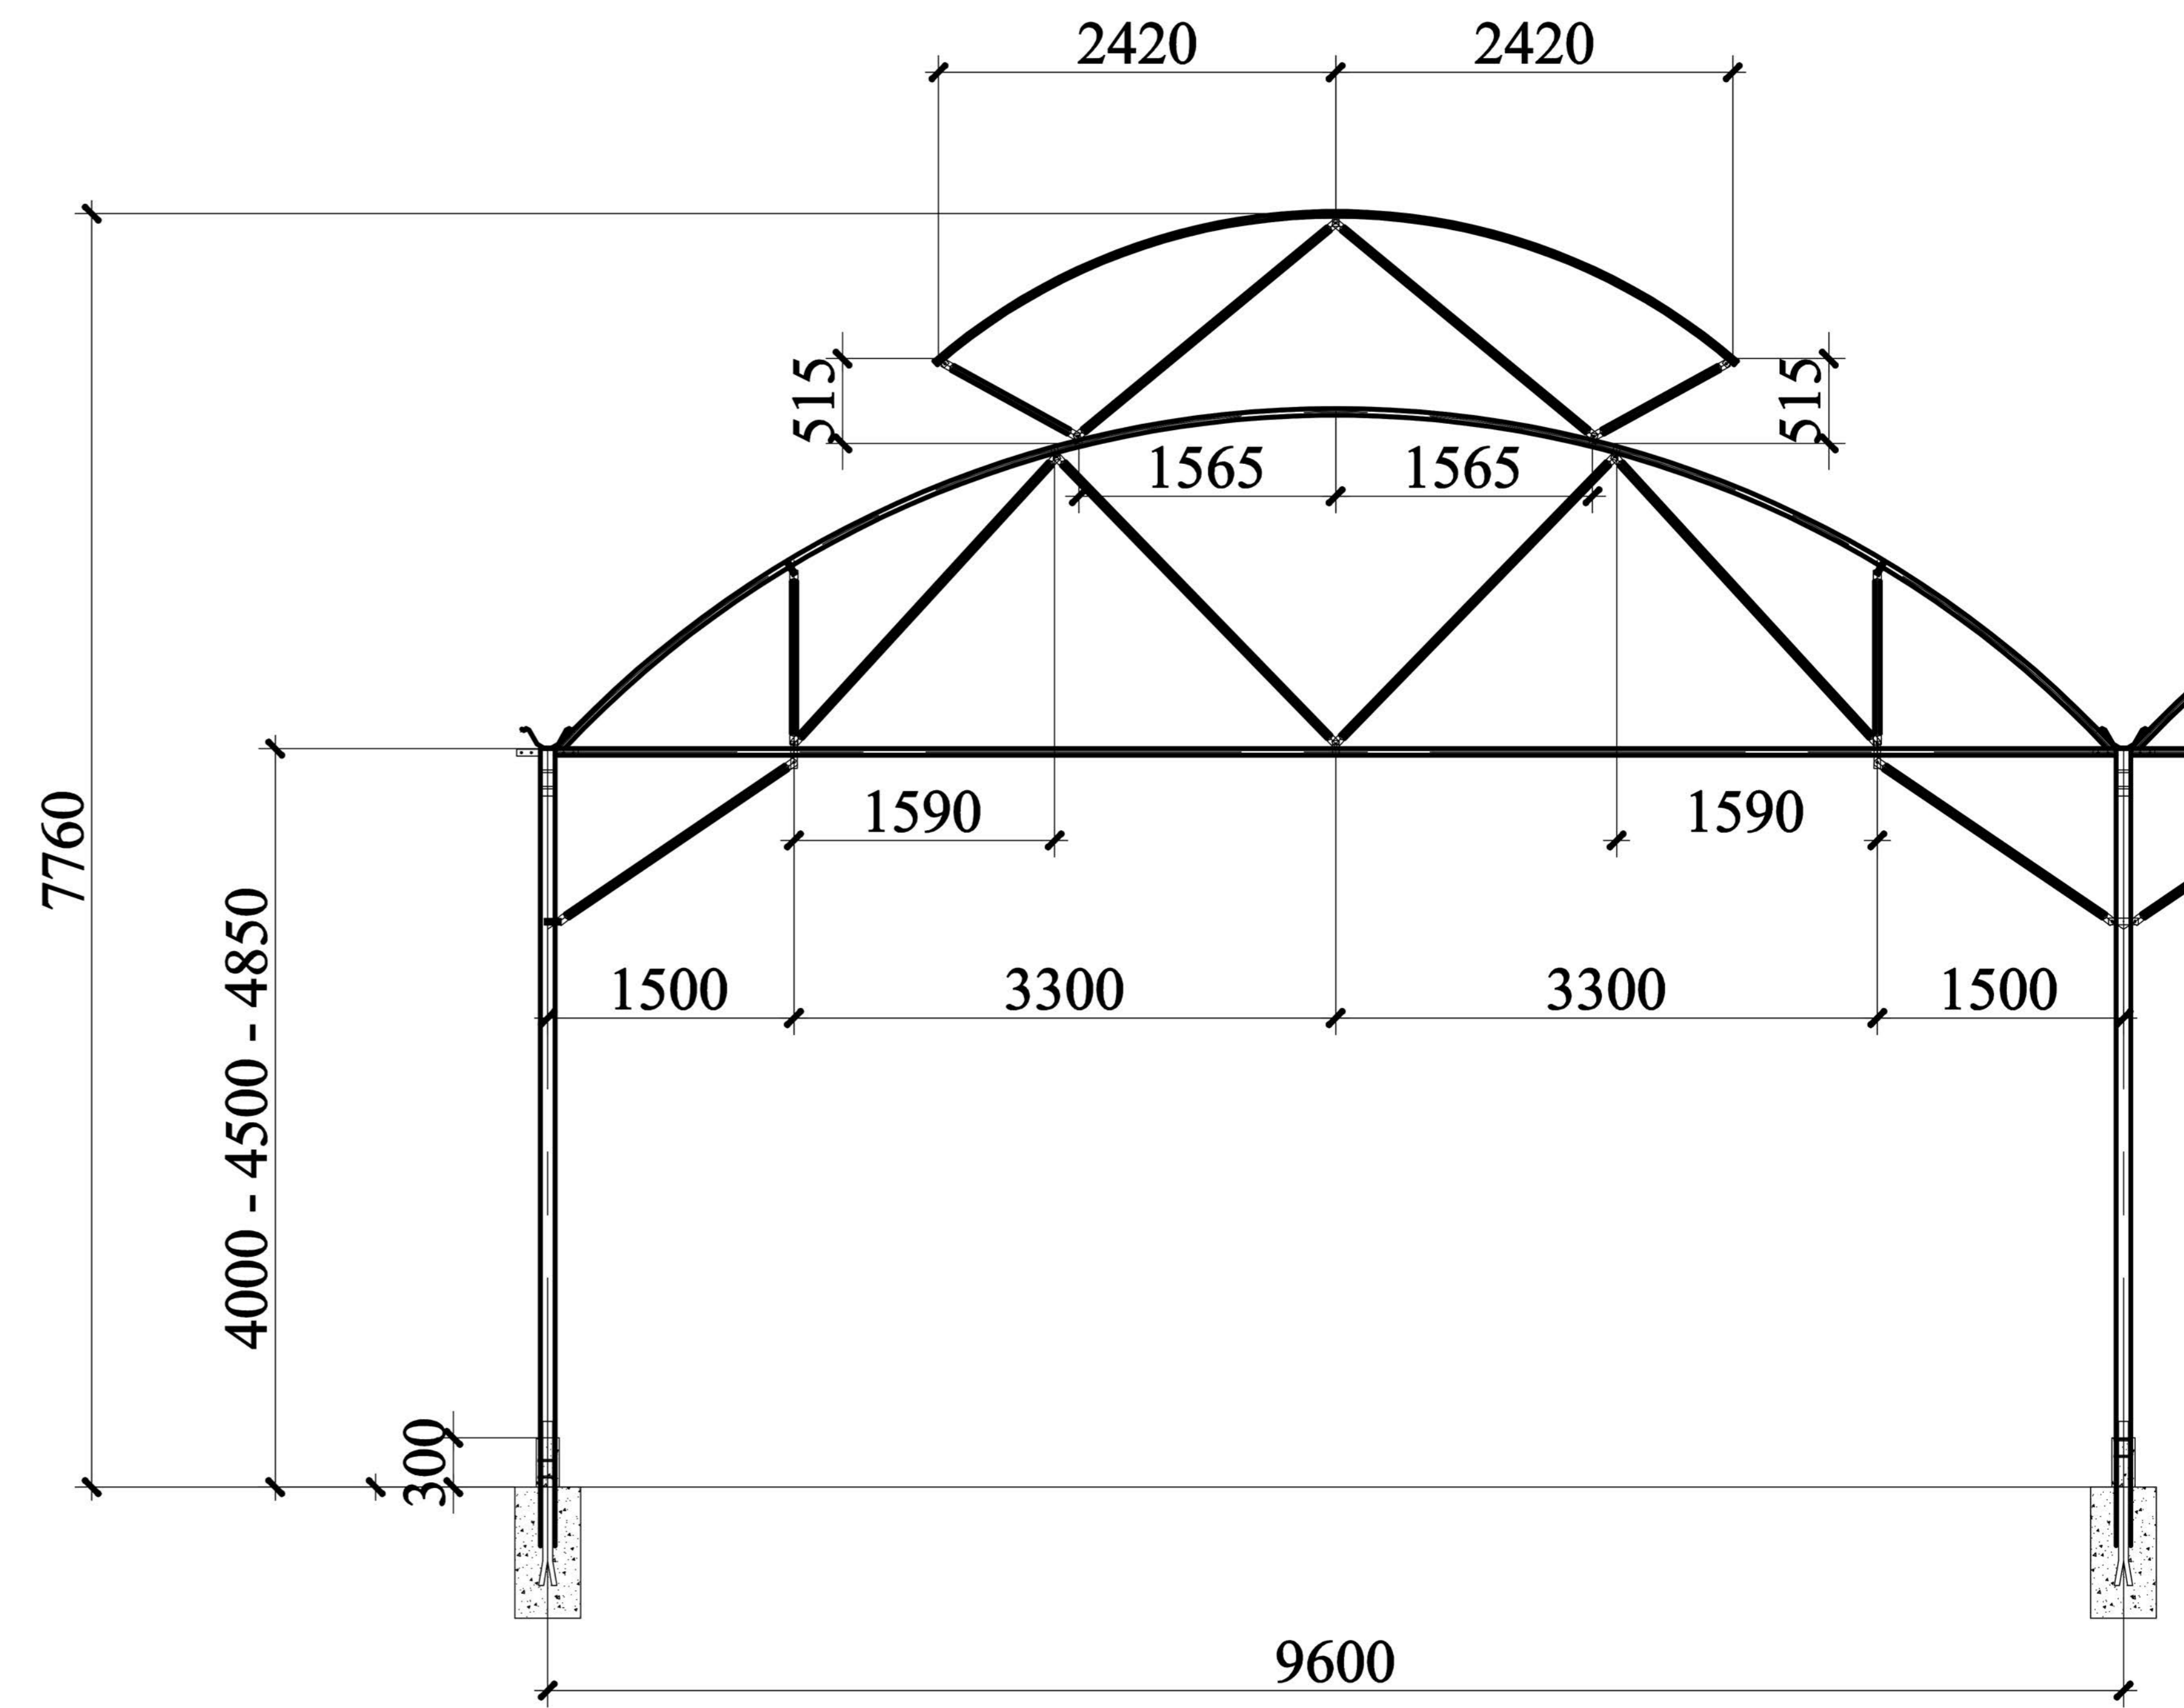

MẶT CẮT CHI TIẾT KÈO ĐẦU HỜI

MẶT CẮT CHI TIẾT KÈO TRUNG GIAN

00	20/08/2017	FOR APPROVAL / TRÌNH DUYỆT		
REV	DATE	DESCRIPTION	DRN	CHK
DRAWING TITLE:		MẶT CẮT CHI TIẾT VỊ KÈO ĐẦU HỜI VÀ TRUNG GIAN		
TÊN BẢN VẼ:		CÔNG TY TNHH ĐẦU TƯ - SẢN XUẤT PHÁT TRIỂN NÔNG NGHIỆP VINECO		
JOBSITE LOCATION:		VỊ TRÍ CÔNG TRÌNH: XÃ ĐÀ LOAN, HUYỆN ĐỨC TRỌNG, TỈNH LÂM ĐỒNG		
DWG. No.	E08			